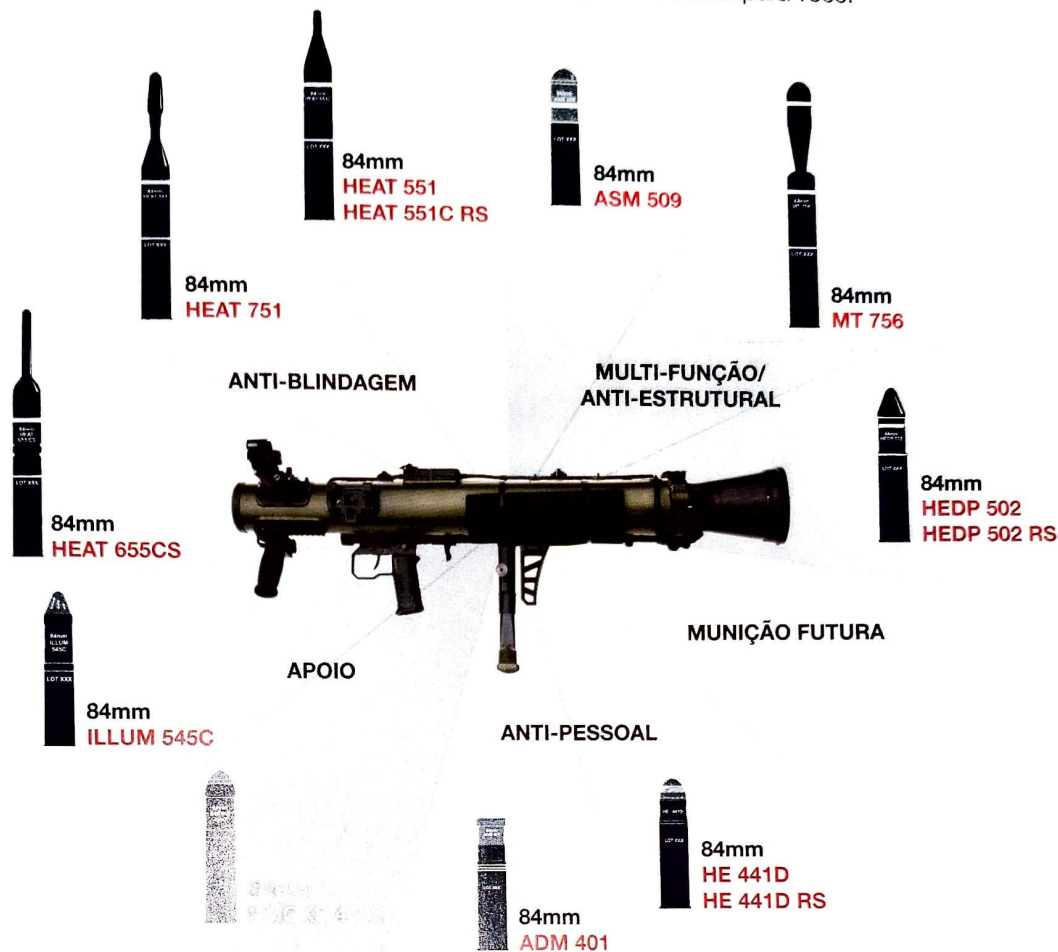

ESTÁS COBERTO

A flexibilidade de combate do sistema Carl-Gustaf provém de sua gama de munições especializada. Seja para destruir uma estrutura ou iluminar o céu noturno, o Carl-Gustaf M4 é feito para você.

▶ TREINAMENTO

Treinadores de sub-calibre e cartuchos de exercício de calibre pleno e simuladores estão disponíveis para atender aos requisitos de treinamento do sistema. A Saab pode oferecer soluções individuais feitas sob medida, custo-eficientes, desde treinamento de artilharia até exercícios de força-sobre-força.

Por ser totalmente compatível com os equipamentos e munições de treinamento existentes, uma troca pelo M4 representa uma opção de baixo custo em termos de requisitos e equipamentos de treinamento.

TREINADORES SUB-CALIBRES

CARTUCHOS DE EXERCÍCIO DE CALIBRE PLENO

▶ OPÇÕES DE MIRA

MIRA ABERTA

Há diferentes escalas de alcance na alça de mira. Tanto a alça como a maça de mira estão otimizadas para operações noturnas através do uso de pontos luminosos.

MIRA DE PONTO VERMELHO

Uma mira de ponto vermelho pode ser integrada como uma alternativa à mira aberta. Isto proporciona ao usuário uma precisão melhorada, tempo reduzido de reação e, com óculos de visão noturna, a capacidade de combate noturno.

MIRA TELESCÓPICA

A mira telescópica acoplável é a opção padrão de pontaria. Está montada sobre um trilho picatinny, proporcionando ao usuário a opção de fixar miras termais ou intensificadoras de imagem sobre a arma para combate noturno.

MIRA INTELIGENTE

O M4 é compatível com miras inteligentes, permitindo ao usuário selecionar uma gama de sistemas. Estas aceleram o tempo de ação e a probabilidade de acerto.